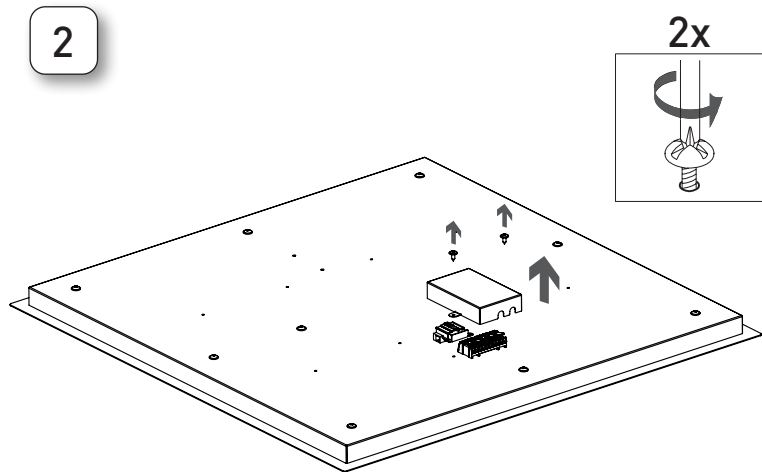

VENUS LENS R 596 (EM)

NAVODILA ZA MONTAŽO ASSEMBLY INSTRUCTIONS

IP40 ⚡ CE 220V 50Hz

- Montažo svetilke lahko izvede samo strokovno kvalificirana oseba.
- Svetilke ne smemo v nobenem primeru prekriti z izolacijskim ali kakršnim koli drugim materialom.
- Proizvajalec ne jamči za škodo, ki bi nastala zaradi nepravilne montaže in/ali uporabe.
- Proizvajalec ne prizna garancije, vkolikor se svetilke ne vgradijo v skladu z navodili.

- Installation of the lamp can only be carried out by a professionally qualified person.
- Under no circumstances should the lamp be covered with insulating or any other material.
- The manufacturer does not guarantee any damage caused by improper assembly and/or use.
- The manufacturer does not accept the warranty if the lamps are not installed according to the instructions.

priklop
connection