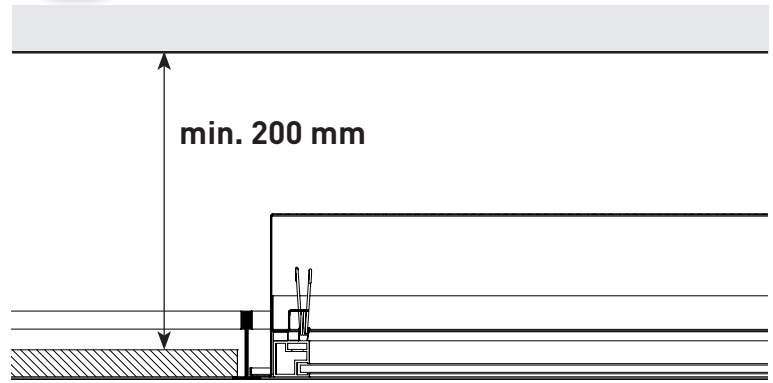

VEZALNE SCHEME CONNECTION SCHEMES

F0

230 V

DALI (5-žilni kabel / 5 wire cord)

230 V

DALI (nadzor s tipko / button control)

230 V

F0 - EM

230 V

DALI - EM

230 V

Proizvedeno v Sloveniji.
Made in Slovenia.

SLO/ANG - 03/2024