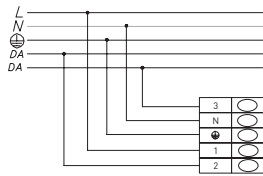

## VEZALNE SCHEME CONNECTION SCHEMES

F0

230 V

DALI (5-žilni kabel / 5 wire cord)

230 V

DALI (nadzor s tipko / button control)

230 V

F0 - EM