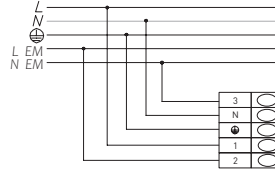

VEZALNE SCHEME CONNECTION SCHEMES

F0

230 V

DALI (5-žilni kabel / 5 wire cord)

230 V

DALI (nadzor s tipko / button control)

230 V

F0 - EM

230 V

DALI - EM

230 V

Proizvedeno v Sloveniji.
Made in Slovenia.

SLO/ANG - 03/2024