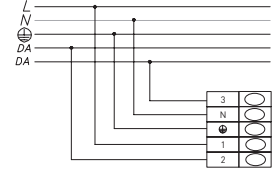

DALI - EM

230 V