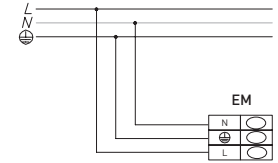

DALI - EM

230 V