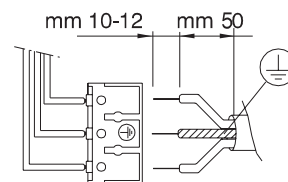

## NAVODILA ZA MONTAŽO ASSEMBLY INSTRUCTIONS

IP40 ⚡ CE 220V 50Hz

- Montažo svetilke lahko izvede samo strokovno kvalificirana oseba.
- Svetilke ne smemo v nobenem primeru prekriti z izolacijskim ali kakršnim koli drugim materialom.
- Proizvajalec ne jamči za škodo, ki bi nastala zaradi nepravilne montaže in/ali uporabe.
- Proizvajalec ne prizna garancije, vkolikor se svetilke ne vgradijo v skladu z navodili.

## VEZALNE SCHEME CONNECTION SCHEMES

F0

230 V

DALI (5-žilni kabel / 5 wire cord)

230 V

DALI (nadzor s tipko / button control)

230 V

F0 - EM