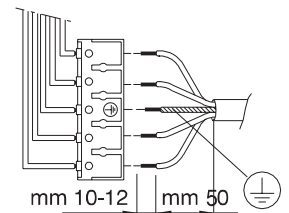

## NAVODILA ZA MONTAŽO ASSEMBLY INSTRUCTIONS

IP40 ⚡ CE 220V 50Hz

- Montažo svetilke lahko izvede samo strokovno kvalificirana oseba.
- Svetilke ne smemo v nobenem primeru prekriti z izolacijskim ali kakršnim koli drugim materialom.
- Proizvajalec ne jamči za škodo, ki bi nastala zaradi nepravilne montaže in/ali uporabe.
- Proizvajalec ne prizna garancije, vkolikor se svetilke ne vgradijo v skladu z navodili.

## VEZALNE SCHEME CONNECTION SCHEMES

F0

230 V

DALI (5-žilni kabel / 5 wire cord)

230 V

DALI (nadzor s tipko / button control)

230 V

F0 - EM