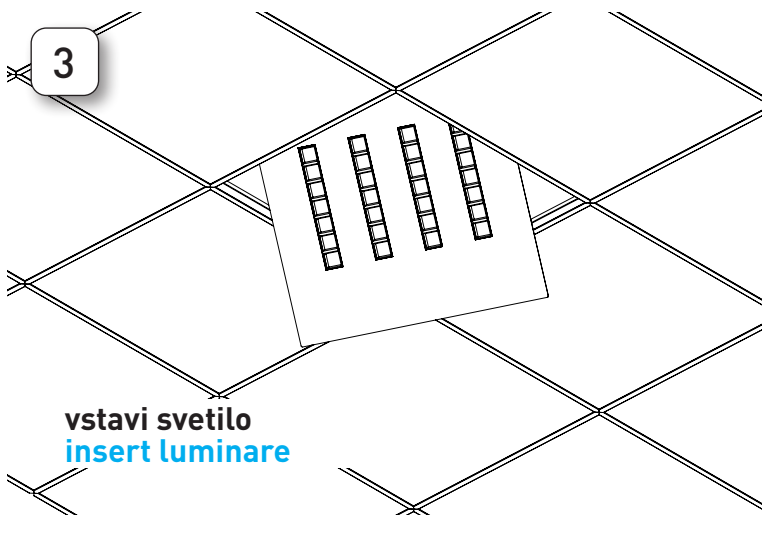

VENUS LENS R 596 (EM)

NAVODILA ZA MONTAŽO ASSEMBLY INSTRUCTIONS

IP40 ⚡ CE 220V 50Hz

- Montažo svetilke lahko izvede samo strokovno kvalificirana oseba.
- Svetilke ne smemo v nobenem primeru prekriti z izolacijskim ali kakršnim koli drugim materialom.
- Proizvajalec ne jamči za škodo, ki bi nastala zaradi nepravilne montaže in/ali uporabe.
- Proizvajalec ne prizna garancije, vkolikor se svetilke ne vgradijo v skladu z navodili.

- Installation of the lamp can only be carried out by a professionally qualified person.
- Under no circumstances should the lamp be covered with insulating or any other material.
- The manufacturer does not guarantee any damage caused by improper assembly and/or use.
- The manufacturer does not accept the warranty if the lamps are not installed according to the instructions.

priklop
connection