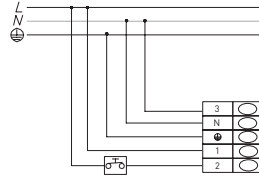

## VEZALNE SCHEME CONNECTION SCHEMES

F0

230 V

DALI (5-žilni kabel / 5 wire cord)

230 V

DALI (nadzor s tipko / button control)

230 V

F0 - EM