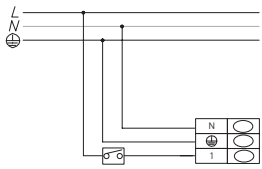

## VEZALNE SCHEME CONNECTION SCHEMES

F0

230 V

DALI (5-žilni kabel / 5 wire cord)

230 V

DALI (nadzor s tipko / button control)

230 V

F0 - EM