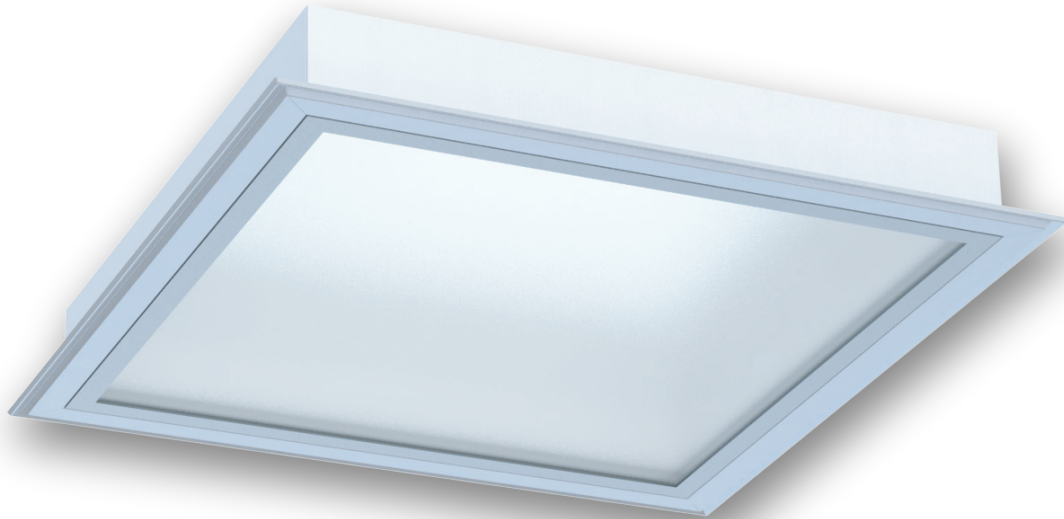

# ZETA R 645

## VGRADNA SVETILKA

Koda: Z.5.4.645.840.WH

- DIMENZIJE: 645 X 645 mm; H= 91 mm
- ELEKTRIČNA MOČ: 38,5 W
- SVTLOBNI TOK SVETILKE: 5106 lm
- IZKORISTEK SISTEMA: 132 lm/W
- TEMPERATURA BARVE SVETLOBE (CCT): 4000 K
- INDEKS BARVNE REPRODUKCIJE (CRI): >80
- BARVNO ODPANJE: 3 SDMC
- ŽIVLJENJSKA DOBA: L80B10 – 50.000h (tq +25°C)
- NAPETOSTNI VIR: 230V, 50Hz
- FAKTOR MOČI: 0,96
- FLICKER: < 3
- ZAŠČITNI RAZRED: 1
- TEŽA: 5,5 kg
- MATERIAL OHIŠJA: Jekleno ohišje
- OPTIKA: Prizmatično kaljeno steklo
- BARVA OHIŠJA: Bela RAL 9016
- IP ZAŠČITA: IP65
- OBRATOVALNA TEMPERATURA: -20°C do +45°C
- GARANCIJSKA DOBA: 60 mesecev
- SKLADNOST S STANDARDI: EN 60598-1:2008/A11:2009;  
EN 60598-2-1:1989; LED – EN 62031:2008+A1:2013;  
IEC/TR 62778:2012 or EN 62471:2008; CE
- OPCIJE: EM - varnostni modul: 1 h, 3h.  
DIM - DALI, DSi, switch DIM, corridor F.