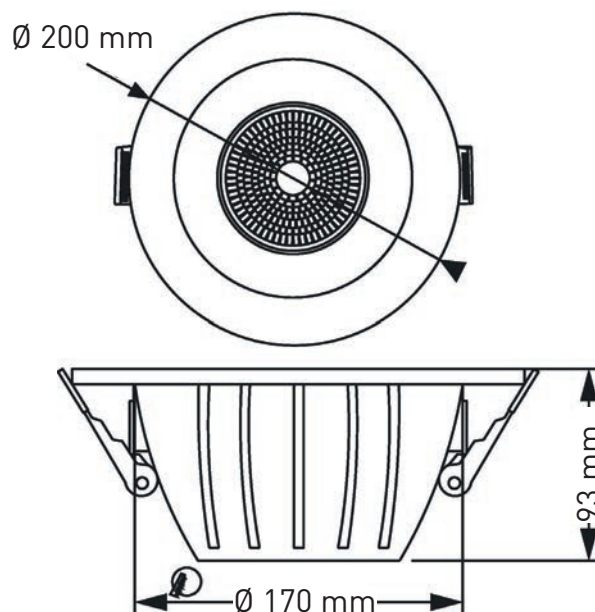

TAU-40W

Koda:	T.40
Napetostni vir:	230V - 50/60 Hz
Električna moč:	40W
Celotni svetlobni tok:	3600 lm
Svetlobni izkoristek:	90 lm/W
Fotobiloška zaščita:	RG1
Barvna temperatura:	3000K, 4000K, 5000K
Barvno odstopanje - MacAdam:	SDCM 3
UGR:	<19

Barvni index - CRI	>80, >90
Življenska doba:	L85B10 - 50.000 h (tq +25°C)
IK zaščita:	04
IP zaščita:	IP44 / IP20
Driver:	Tridonic - SELV. CLASS II - Pf 0,95
	Garancija 5 let
Svetlobni vir:	CREE LED 50.000 h
Barva:	Bela RAL 9016
Zatamnitev - DALI:	DALI, Tipka DIMM