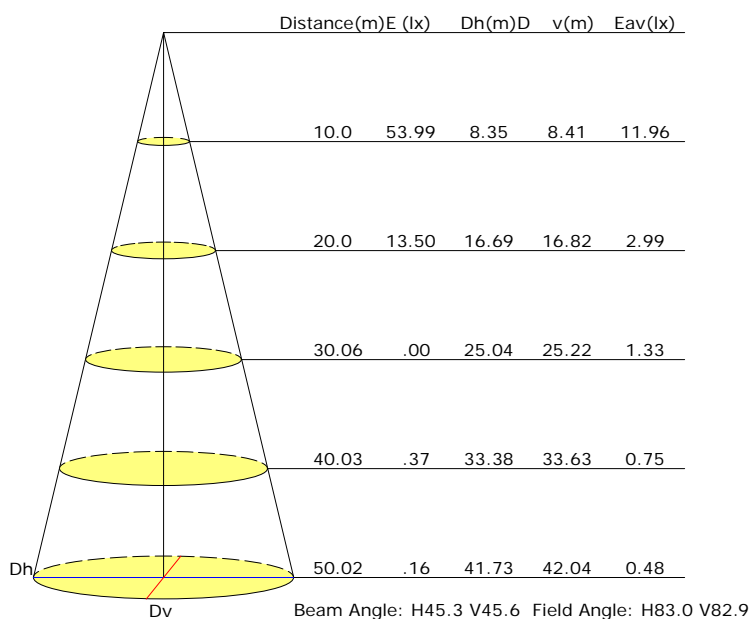

TAU-40W

Koda:	T.40
Napetostni vir:	230V - 50/60 Hz
Električna moč:	40W
Celotni svetlobni tok:	3600 lm
Svetlobni izkoristek:	90 lm/W
Fotobiloška zaščita:	RG1
Barvna temperatura:	3000K, 4000K, 5000K
Barvno odstopanje - MacAdam:	SDCM 3
UGR:	<19

Barvni index - CRI	>80, >90
Življenska doba:	L85B10 - 50.000 h (tq +25°C)
IK zaščita:	04
IP zaščita:	IP44 / IP20
Driver:	Tridonic - SELV. CLASS II - Pf 0,95
	Garancija 5 let
Svetlobni vir:	CREE LED 50.000 h
Barva:	Bela RAL 9016
Zatamnitev - DALI:	DALI, Tipka DIMM