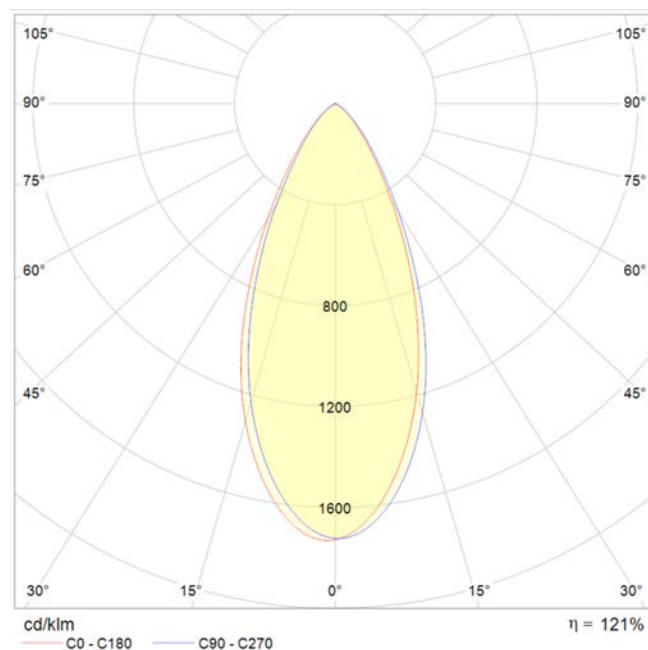

TAU-40W

Koda:	T.40
Napetostni vir:	230V - 50/60 Hz
Električna moč:	40W
Celotni svetlobni tok:	3600 lm
Svetlobni izkoristek:	90 lm/W
Fotobiloška zaščita:	RG1
Barvna temperatura:	3000K, 4000K, 5000K
Barvno odstopanje - MacAdam:	SDCM 3
UGR:	<19

Barvni index - CRI	>80, >90
Življenska doba:	L85B10 - 50.000 h (tq +25°C)
IK zaščita:	04
IP zaščita:	IP44 / IP20
Driver:	Tridonic - SELV. CLASS II - Pf 0,95
	Garancija 5 let
Svetlobni vir:	CREE LED 50.000 h
Barva:	Bela RAL 9016
Zatamnitev - DALI:	DALI, Tipka DIMM