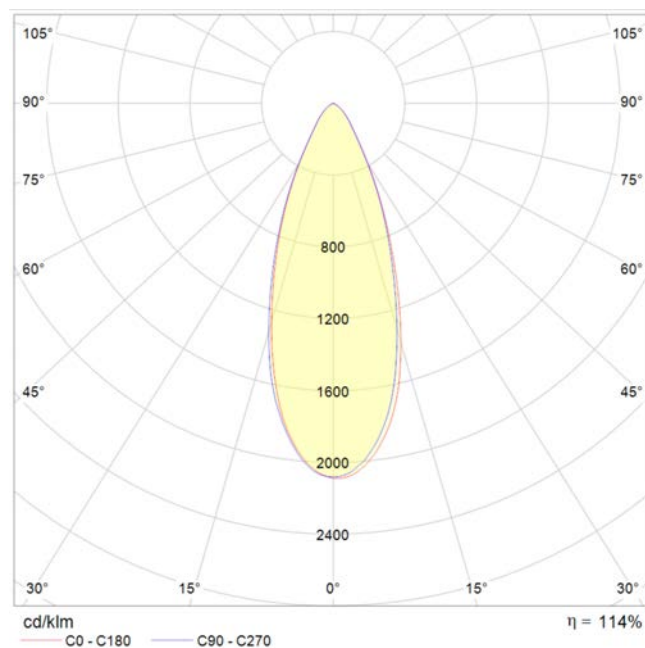

TAU- 20W

Koda:	T.20
Napetostni vir:	230V - 50/60 Hz
Električna moč:	20W
Celotni svetlobni tok:	1800 lm
Svetlobni izkoristek:	90 lm/W
Fotobiloška zaščita:	RG1
Barvna temperatura:	3000K, 4000K, 5000K
Barvno odstopanje - MacAdam:	SDCM 3
UGR:	<19

Barvni index - CRI	>80, >90
Življenska doba:	L85B10 - 50.000 h (tq +25°C)
IK zaščita:	04
IP zaščita:	IP44 / IP20
Driver:	Tridonic - SELV. CLASS II - Pf 0,95
	Garancija 5 let
Svetlobni vir:	CREE LED 50.000 h
Barva:	Bela RAL 9016
Zatemnitev - DALI:	DALI, Tipka DIMM