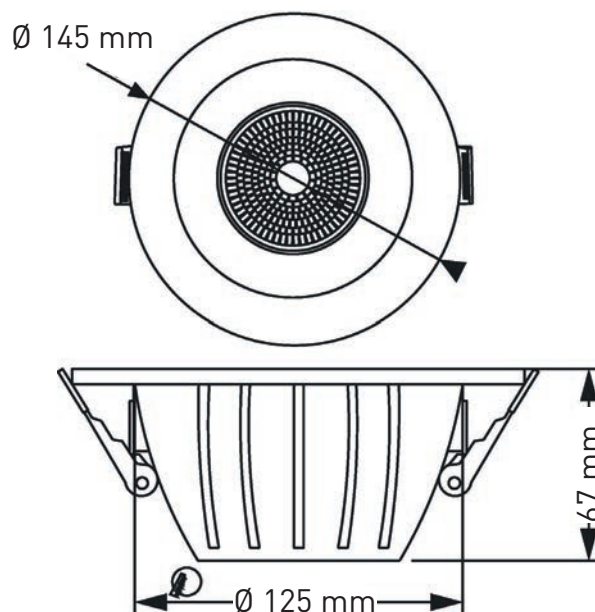

TAU- 20W

Koda:	T.20
Napetostni vir:	230V - 50/60 Hz
Električna moč:	20W
Celotni svetlobni tok:	1800 lm
Svetlobni izkoristek:	90 lm/W
Fotobiloška zaščita:	RG1
Barvna temperatura:	3000K, 4000K, 5000K
Barvno odstopanje - MacAdam:	SDCM 3
UGR:	<19

Barvni index - CRI	>80, >90
Življenska doba:	L85B10 - 50.000 h (tq +25°C)
IK zaščita:	04
IP zaščita:	IP44 / IP20
Driver:	Tridonic - SELV. CLASS II - Pf 0,95
	Garancija 5 let
Svetlobni vir:	CREE LED 50.000 h
Barva:	Bela RAL 9016
Zatemnitev - DALI:	DALI, Tipka DIMM