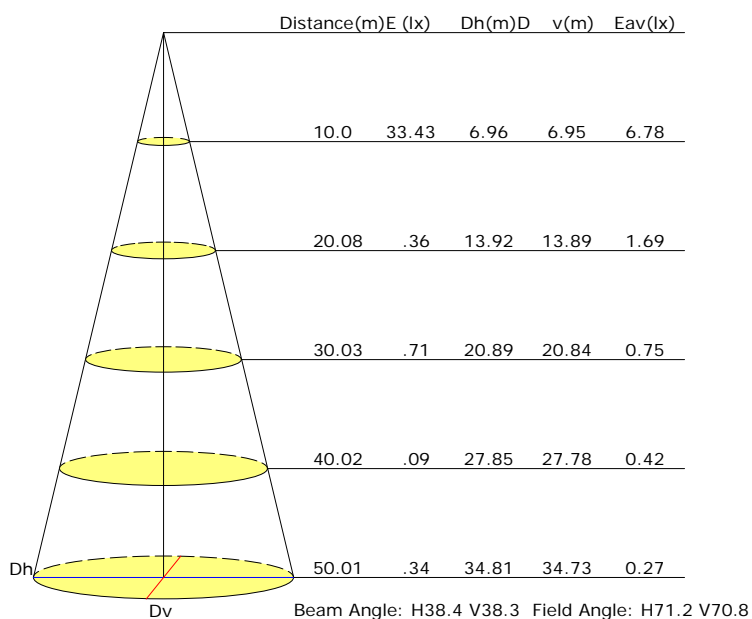

TAU- 20W

Koda:	T.20
Napetostni vir:	230V - 50/60 Hz
Električna moč:	20W
Celotni svetlobni tok:	1800 lm
Svetlobni izkoristek:	90 lm/W
Fotobiloška zaščita:	RG1
Barvna temperatura:	3000K, 4000K, 5000K
Barvno odstopanje - MacAdam:	SDCM 3
UGR:	<19

Barvni index - CRI	>80, >90
Življenska doba:	L85B10 - 50.000 h (tq +25°C)
IK zaščita:	04
IP zaščita:	IP44 / IP20
Driver:	Tridonic - SELV. CLASS II - Pf 0,95
	Garancija 5 let
Svetlobni vir:	CREE LED 50.000 h
Barva:	Bela RAL 9016
Zatemnitev - DALI:	DALI, Tipka DIMM