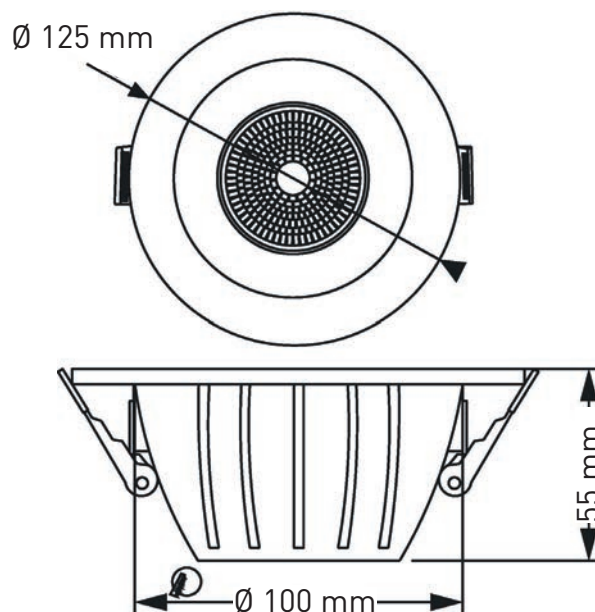

# TAU- 12W

Koda:	T.12
Napetostni vir:	230V - 50/60 Hz
Električna moč:	12W
Celotni svetlobni tok:	1080 lm
Svetlobni izkoristek:	90 lm/W
Fotobiloška zaščita:	RG1
Barvna temperatura:	3000K, 4000K, 5000K
Barvno odstopanje - MacAdam:	SDCM 3
UGR:	<19

Barvni index - CRI	>80, >90
Življenska doba:	L85B10 - 50.000 h (tq +25°C)
IK zaščita:	04
IP zaščita:	IP44 / IP20
Driver:	Tridonic - SELV. CLASS II - Pf 0,95
	Garancija 5 let
Svetlobni vir:	CREE LED 50.000 h
Barva:	Bela RAL 9016
Zatamnitev - DALI:	DALI, Tipka DIMM