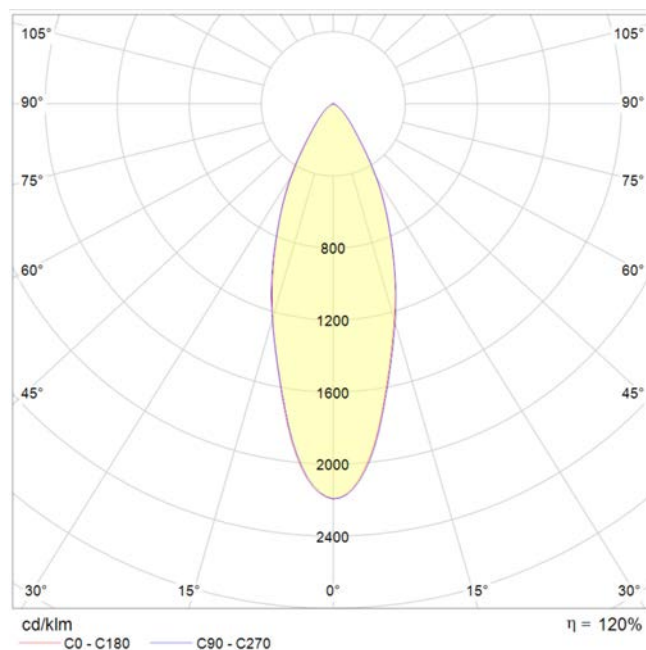

# TAU- 12W

Koda:	T.12
Napetostni vir:	230V - 50/60 Hz
Električna moč:	12W
Celotni svetlobni tok:	1080 lm
Svetlobni izkoristek:	90 lm/W
Fotobiloška zaščita:	RG1
Barvna temperatura:	3000K, 4000K, 5000K
Barvno odstopanje - MacAdam:	SDCM 3
UGR:	<19

Barvni index - CRI	>80, >90
Življenska doba:	L85B10 - 50.000 h (tq +25°C)
IK zaščita:	04
IP zaščita:	IP44 / IP20
Driver:	Tridonic - SELV. CLASS II - Pf 0,95
	Garancija 5 let
Svetlobni vir:	CREE LED 50.000 h
Barva:	Bela RAL 9016
Zatamnitev - DALI:	DALI, Tipka DIMM