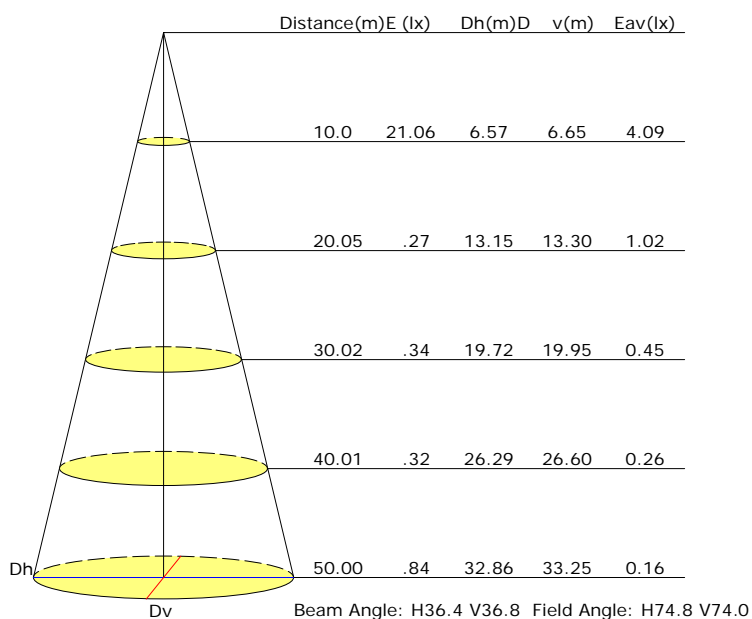

# TAU- 12W

Koda:	T.12
Napetostni vir:	230V - 50/60 Hz
Električna moč:	12W
Celotni svetlobni tok:	1080 lm
Svetlobni izkoristek:	90 lm/W
Fotobiloška zaščita:	RG1
Barvna temperatura:	3000K, 4000K, 5000K
Barvno odstopanje - MacAdam:	SDCM 3
UGR:	<19

Barvni index - CRI	>80, >90
Življenska doba:	L85B10 - 50.000 h (tq +25°C)
IK zaščita:	04
IP zaščita:	IP44 / IP20
Driver:	Tridonic - SELV. CLASS II - Pf 0,95
	Garancija 5 let
Svetlobni vir:	CREE LED 50.000 h
Barva:	Bela RAL 9016
Zatamnitev - DALI:	DALI, Tipka DIMM