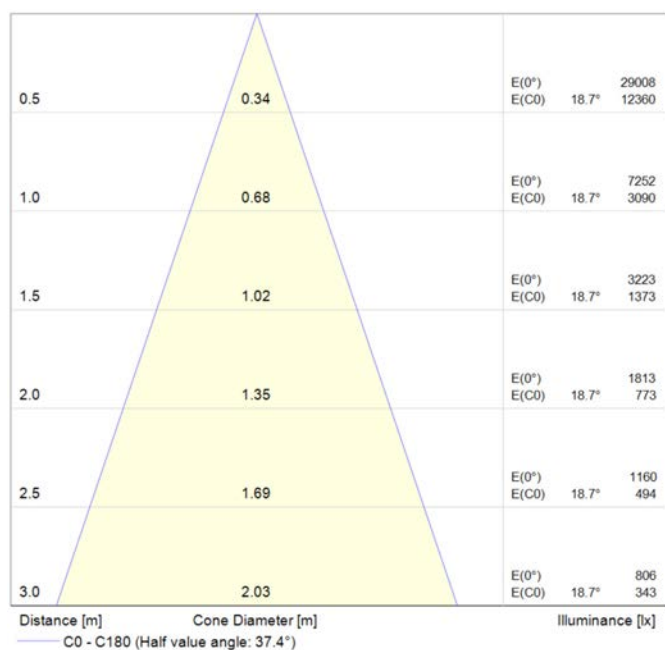

TAU.230/35W

Koda:	T.23035
Napetostni vir:	230V - 50/60 Hz
Električna moč:	36,6W
Celotni svetlobni tok:	3472 lm
Svetlobni izkoristek:	95 lm/W
Fotobiloška zaščita:	RG1
Barvna temperatura:	3000K, 4000K, 5000K
Barvno odstopanje - MacAdam:	SDCM 3
UGR:	<19

Barvni index - CRI	>80, >90
Življenska doba:	L85B10 - 50.000 h (tq +25°C)
IK zaščita:	04
IP zaščita:	IP44 / IP20
Driver:	Tridonic - SELV. CLASS II - Pf 0,95
	Garancija 5 let
Svetlobni vir:	CREE LED 50.000 h
Barva:	Bela RAL 9016
Zatemnitev - DALI:	DALI, Tipka DIMM