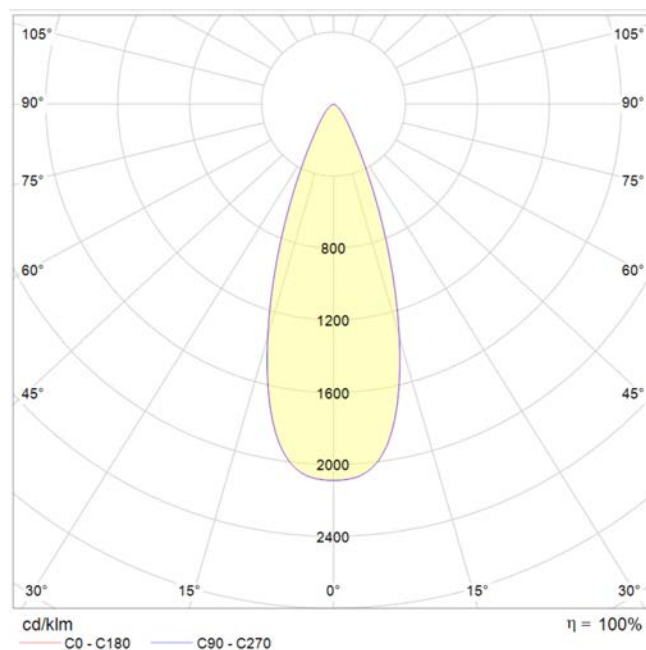

TAU.230/35W

Koda:	T.23035
Napetostni vir:	230V - 50/60 Hz
Električna moč:	36,6W
Celotni svetlobni tok:	3472 lm
Svetlobni izkoristek:	95 lm/W
Fotobiloška zaščita:	RG1
Barvna temperatura:	3000K, 4000K, 5000K
Barvno odstopanje - MacAdam:	SDCM 3
UGR:	<19

Barvni index - CRI	>80, >90
Življenska doba:	L85B10 - 50.000 h (tq +25°C)
IK zaščita:	04
IP zaščita:	IP44 / IP20
Driver:	Tridonic - SELV. CLASS II - Pf 0,95
	Garancija 5 let
Svetlobni vir:	CREE LED 50.000 h
Barva:	Bela RAL 9016
Zatemnitev - DALI:	DALI, Tipka DIMM