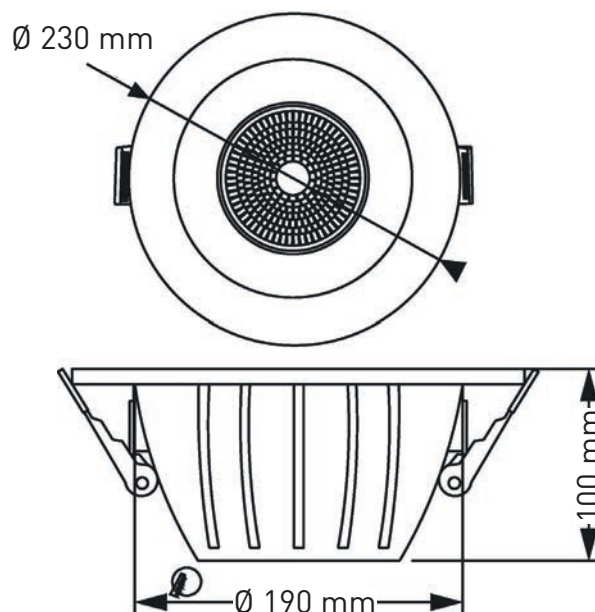

TAU.230/35W

Koda:	T.23035
Napetostni vir:	230V - 50/60 Hz
Električna moč:	36,6W
Celotni svetlobni tok:	3472 lm
Svetlobni izkoristek:	95 lm/W
Fotobiloška zaščita:	RG1
Barvna temperatura:	3000K, 4000K, 5000K
Barvno odstopanje - MacAdam:	SDCM 3
UGR:	<19

Barvni index - CRI	>80, >90
Življenska doba:	L85B10 - 50.000 h (tq +25°C)
IK zaščita:	04
IP zaščita:	IP44 / IP20
Driver:	Tridonic - SELV. CLASS II - Pf 0,95
	Garancija 5 let
Svetlobni vir:	CREE LED 50.000 h
Barva:	Bela RAL 9016
Zatemnitev - DALI:	DALI, Tipka DIMM