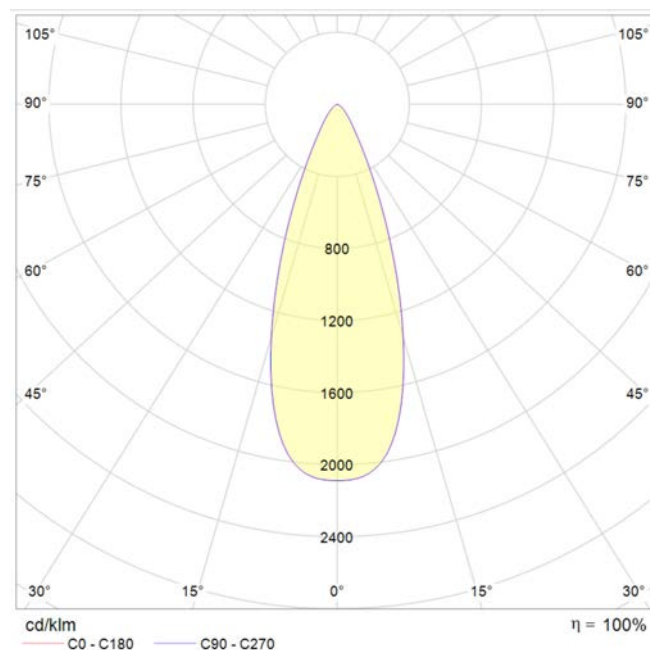

# TAU.230/30W

Koda:	T.23030
Napetostni vir:	230V - 50/60 Hz
Električna moč:	32,9W
Celotni svetlobni tok:	3220 lm
Svetlobni izkoristek:	98 lm/W
Fotobiloška zaščita:	RG1
Barvna temperatura:	3000K, 4000K, 5000K
Barvno odstopanje - MacAdam:	SDCM 3
UGR:	<19

Barvni index - CRI	>80, >90
Življenska doba:	L85B10 - 50.000 h (tq +25°C)
IK zaščita:	04
IP zaščita:	IP44 / IP20
Driver:	Tridonic - SELV. CLASS II - Pf 0,95
	Garancija 5 let
Svetlobni vir:	CREE LED 50.000 h
Barva:	Bela RAL 9016
Zatamnitev - DALI:	DALI, Tipka DIMM