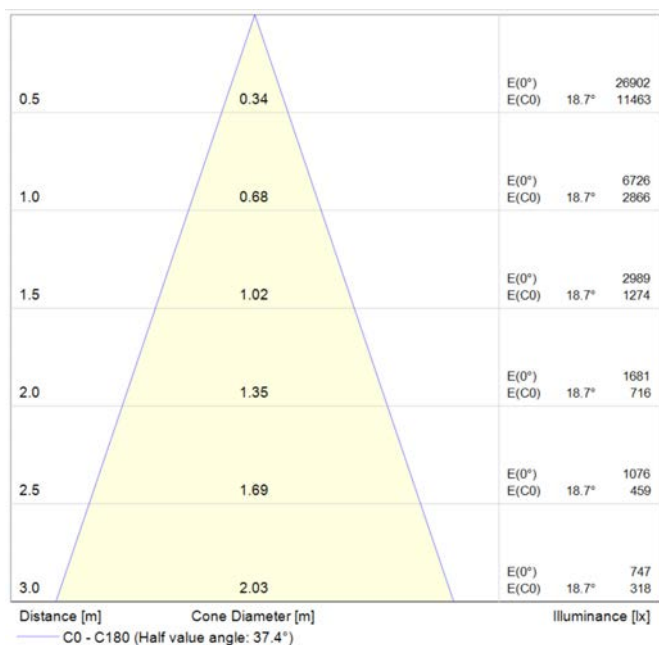

# TAU.230/30W

Koda:	T.23030
Napetostni vir:	230V - 50/60 Hz
Električna moč:	32,9W
Celotni svetlobni tok:	3220 lm
Svetlobni izkoristek:	98 lm/W
Fotobiloška zaščita:	RG1
Barvna temperatura:	3000K, 4000K, 5000K
Barvno odstopanje - MacAdam:	SDCM 3
UGR:	<19

Barvni index - CRI	>80, >90
Življenska doba:	L85B10 - 50.000 h (tq +25°C)
IK zaščita:	04
IP zaščita:	IP44 / IP20
Driver:	Tridonic - SELV. CLASS II - Pf 0,95
	Garancija 5 let
Svetlobni vir:	CREE LED 50.000 h
Barva:	Bela RAL 9016
Zatamnitev - DALI:	DALI, Tipka DIMM