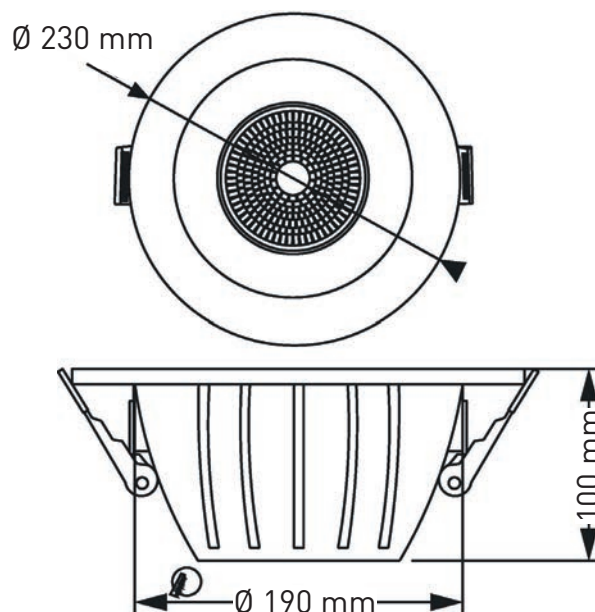

# TAU.230/30W

Koda:	T.23030
Napetostni vir:	230V - 50/60 Hz
Električna moč:	32,9W
Celotni svetlobni tok:	3220 lm
Svetlobni izkoristek:	98 lm/W
Fotobiloška zaščita:	RG1
Barvna temperatura:	3000K, 4000K, 5000K
Barvno odstopanje - MacAdam:	SDCM 3
UGR:	<19

Barvni index - CRI	>80, >90
Življenska doba:	L85B10 - 50.000 h (tq +25°C)
IK zaščita:	04
IP zaščita:	IP44 / IP20
Driver:	Tridonic - SELV. CLASS II - Pf 0,95
	Garancija 5 let
Svetlobni vir:	CREE LED 50.000 h
Barva:	Bela RAL 9016
Zatamnitev - DALI:	DALI, Tipka DIMM