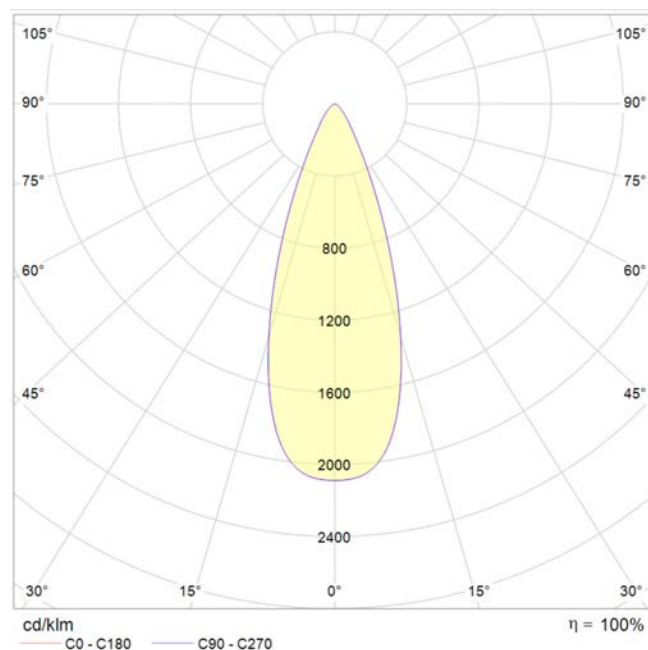

# TAU.230/25W

Koda:	T.23025
Napetostni vir:	230V - 50/60 Hz
Električna moč:	26,7W
Celotni svetlobni tok:	2750 lm
Svetlobni izkoristek:	103 lm/W
Fotobiloška zaščita:	RG1
Barvna temperatura:	3000K, 4000K, 5000K
Barvno odstopanje - MacAdam:	SDCM 3
UGR:	<19

Barvni index - CRI	>80, >90
Življenska doba:	L85B10 - 50.000 h (tq +25°C)
IK zaščita:	04
IP zaščita:	IP44 / IP20
Driver:	Tridonic - SELV. CLASS II - Pf 0,95
	Garancija 5 let
Svetlobni vir:	CREE LED 50.000 h
Barva:	Bela RAL 9016
Zatemnitev - DALI:	DALI, Tipka DIMM