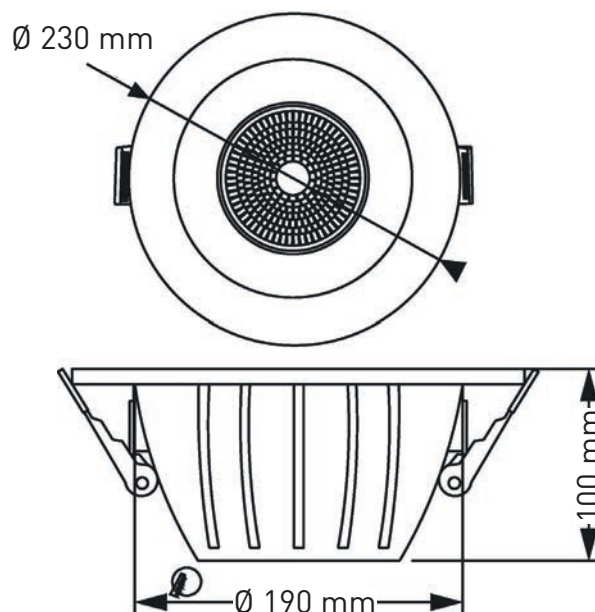

# TAU.230/25W

Koda:	T.23025
Napetostni vir:	230V - 50/60 Hz
Električna moč:	26,7W
Celotni svetlobni tok:	2750 lm
Svetlobni izkoristek:	103 lm/W
Fotobiloška zaščita:	RG1
Barvna temperatura:	3000K, 4000K, 5000K
Barvno odstopanje - MacAdam:	SDCM 3
UGR:	<19

Barvni index - CRI	>80, >90
Življenska doba:	L85B10 - 50.000 h (tq +25°C)
IK zaščita:	04
IP zaščita:	IP44 / IP20
Driver:	Tridonic - SELV. CLASS II - Pf 0,95
	Garancija 5 let
Svetlobni vir:	CREE LED 50.000 h
Barva:	Bela RAL 9016
Zatemnitev - DALI:	DALI, Tipka DIMM