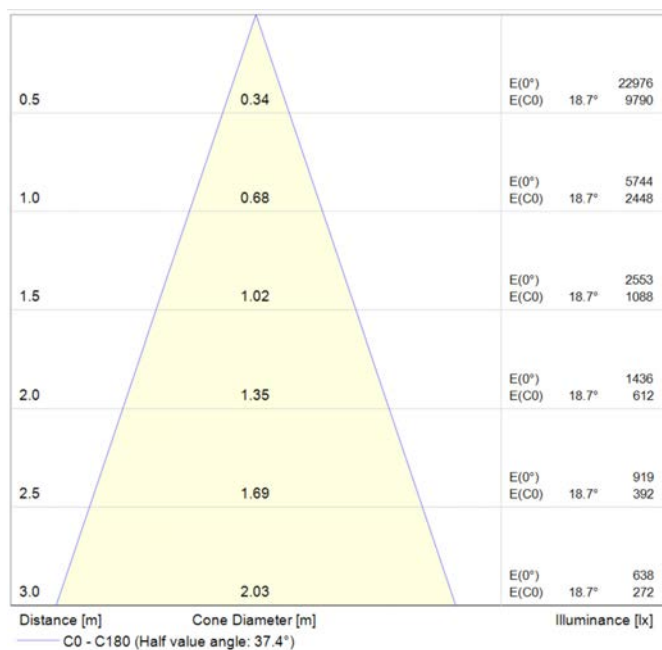

# TAU.230/25W

Koda:	T.23025
Napetostni vir:	230V - 50/60 Hz
Električna moč:	26,7W
Celotni svetlobni tok:	2750 lm
Svetlobni izkoristek:	103 lm/W
Fotobiloška zaščita:	RG1
Barvna temperatura:	3000K, 4000K, 5000K
Barvno odstopanje - MacAdam:	SDCM 3
UGR:	<19

Barvni index - CRI	>80, >90
Življenska doba:	L85B10 - 50.000 h (tq +25°C)
IK zaščita:	04
IP zaščita:	IP44 / IP20
Driver:	Tridonic - SELV. CLASS II - Pf 0,95
	Garancija 5 let
Svetlobni vir:	CREE LED 50.000 h
Barva:	Bela RAL 9016
Zatemnitev - DALI:	DALI, Tipka DIMM