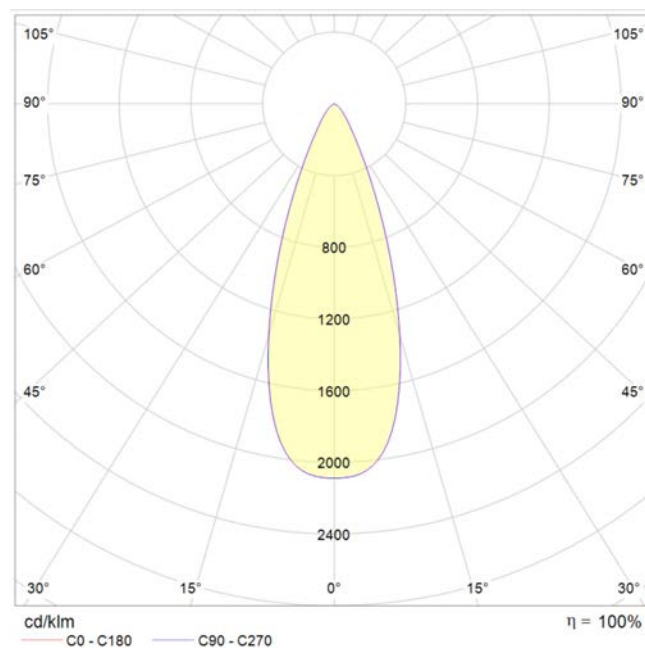

TAU.230/20W

Koda:	T.23020
Napetostni vir:	230V - 50/60 Hz
Električna moč:	20W
Celotni svetlobni tok:	2200 lm
Svetlobni izkoristek:	110 lm/W
Fotobiloška zaščita:	RG1
Barvna temperatura:	3000K, 4000K, 5000K
Barvno odstopanje - MacAdam:	SDCM 3
UGR:	<19

Barvni index - CRI	>80, >90
Življenska doba:	L85B10 - 50.000 h (tq +25°C)
IK zaščita:	04
IP zaščita:	IP44 / IP20
Driver:	Tridonic - SELV. CLASS II - Pf 0,95
	Garancija 5 let
Svetlobni vir:	CREE LED 50.000 h
Barva:	Bela RAL 9016
Zatemnitev - DALI:	DALI, Tipka DIMM