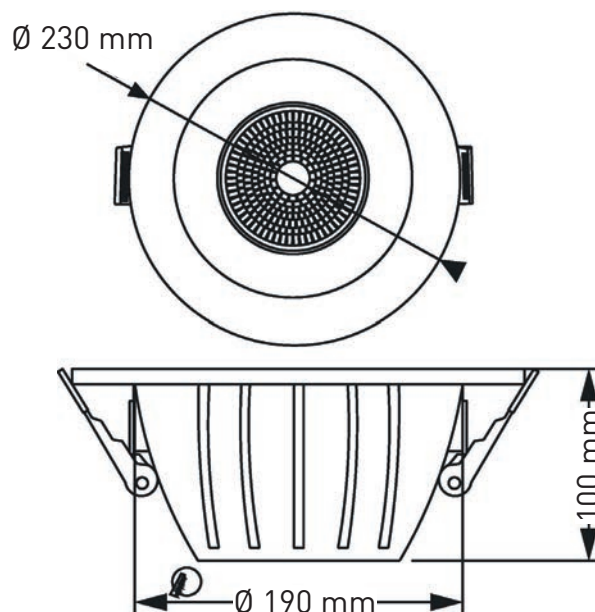

TAU.230/20W

Koda:	T.23020
Napetostni vir:	230V - 50/60 Hz
Električna moč:	20W
Celotni svetlobni tok:	2200 lm
Svetlobni izkoristek:	110 lm/W
Fotobiloška zaščita:	RG1
Barvna temperatura:	3000K, 4000K, 5000K
Barvno odstopanje - MacAdam:	SDCM 3
UGR:	<19

Barvni index - CRI	>80, >90
Življenska doba:	L85B10 - 50.000 h (tq +25°C)
IK zaščita:	04
IP zaščita:	IP44 / IP20
Driver:	Tridonic - SELV. CLASS II - Pf 0,95
	Garancija 5 let
Svetlobni vir:	CREE LED 50.000 h
Barva:	Bela RAL 9016
Zatemnitev - DALI:	DALI, Tipka DIMM