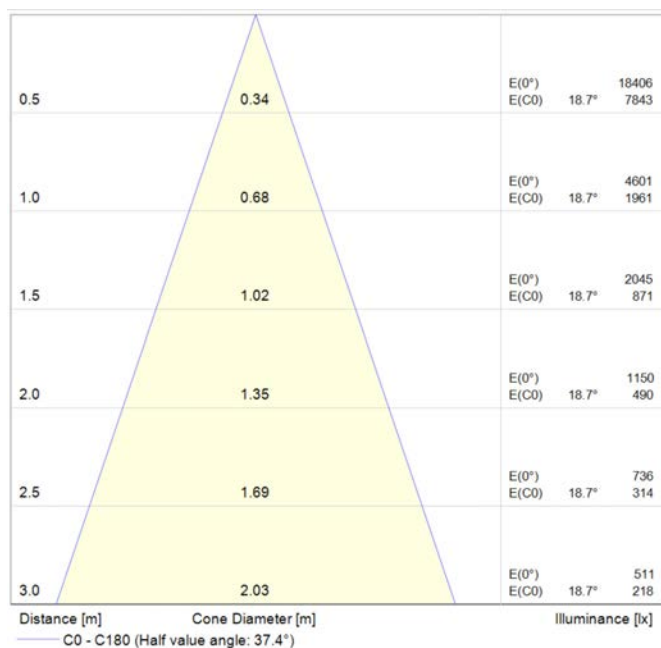

TAU.230/20W

Koda:	T.23020
Napetostni vir:	230V - 50/60 Hz
Električna moč:	20W
Celotni svetlobni tok:	2200 lm
Svetlobni izkoristek:	110 lm/W
Fotobiloška zaščita:	RG1
Barvna temperatura:	3000K, 4000K, 5000K
Barvno odstopanje - MacAdam:	SDCM 3
UGR:	<19

Barvni index - CRI	>80, >90
Življenska doba:	L85B10 - 50.000 h (tq +25°C)
IK zaščita:	04
IP zaščita:	IP44 / IP20
Driver:	Tridonic - SELV. CLASS II - Pf 0,95
	Garancija 5 let
Svetlobni vir:	CREE LED 50.000 h
Barva:	Bela RAL 9016
Zatemnitev - DALI:	DALI, Tipka DIMM