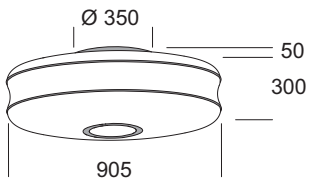

YoYo P600

Articolo <i>Item</i>	Colore decoro <i>Details color</i>		W_{max}	E27	LUMEN	IP	LUMEN/W	A	
	BI	CR							
	Codice <i>Code</i>								
E27 yoyo P600			4x57	E27	3660	IP20	⊕	16	A
● Led yoyo P600 led-W			34,1	led	3550	IP20	⊕	104	C
● Led DM yoyo P600 DM led-W			34,1	led	3550	IP20	⊕	104	C
● Led EM yoyo P600 EM led-W			34,1	led	3550	IP20	⊕	104	C
● Led yoyo P600 led-N			34,1	led	3550	IP20	⊕	104	C
● Led DM yoyo P600 DM led-N			34,1	led	3550	IP20	⊕	104	C
● Led EM yoyo P600 EM led-N			34,1	led	3550	IP20	⊕	104	C
EL yoyo P600 EL			4x42(a)	GX24q-4	12800	IP20	⊕	76	A
DM yoyo P600 DM			4x42	GX24q-4	12800	IP20	⊕	76	A
EM yoyo P600 EM			4x42(a)	GX24q-4	12800	IP20	⊕	76	A

YoYo P900

E27 yoyo P900			6x57	E27	5490	IP20	⊕	16	B
● Led yoyo P900 led-W			46,5	led	5580	IP20	⊕	120	C
● Led DM yoyo P900 DM led-W			46,5	led	5580	IP20	⊕	120	C
● Led EM yoyo P900 EM led-W			46,5	led	5580	IP20	⊕	120	C
● Led yoyo P900 led-N			46,5	led	5580	IP20	⊕	120	C
● Led DM yoyo P900 DM led-N			46,5	led	5580	IP20	⊕	120	C
● Led EM yoyo P900 EM led-N			46,5	led	5580	IP20	⊕	120	C
EL yoyo P900 EL			6x42(a)	GX24q-4	19200	IP20	⊕	76	B
DM yoyo P900 DM			6x42	GX24q-4	19200	IP20	⊕	76	B
EM yoyo P900 EM			6x42(a)	GX24q-4	19200	IP20	⊕	76	B

Colore decoro *Details color*

BI Bianco *White*   **CR** Cromato *Chrome*

● **Nuova versione *New version***

Led Equipaggiata con led 3000K - *Equipped with led 3000K*

Led Equipaggiata con led 4000K - *Equipped with led 4000K*

Led DM **Led DM** **DM** Dimmerabile PUSH/DALI
Dimmable PUSH/DALI (info page 10)

Led EM **Led EM** **EM** Emergenza (SA) 1h di serie - 3h a richiesta
Emergency 1h standard - 3h on request

(a) Equipaggiato con alimentatore multipotenza per l'utilizzo di lampade da 26W-32W o 42W
Equipped with multi-power ballast to use bulbs of 26W-32W or 42W