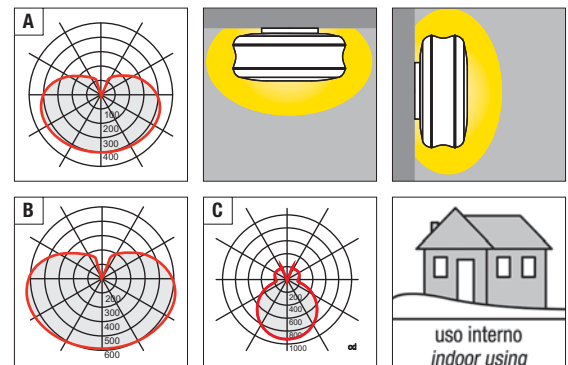

YoYo P900

E27 yoyo P900			6x57	E27	5490	IP20	⊕	16	B
● Led yoyo P900 led-W			46,5	led	5580	IP20	⊕	120	C
● Led DM yoyo P900 DM led-W			46,5	led	5580	IP20	⊕	120	C
● Led EM yoyo P900 EM led-W			46,5	led	5580	IP20	⊕	120	C
● Led yoyo P900 led-N			46,5	led	5580	IP20	⊕	120	C
● Led DM yoyo P900 DM led-N			46,5	led	5580	IP20	⊕	120	C
● Led EM yoyo P900 EM led-N			46,5	led	5580	IP20	⊕	120	C
EL yoyo P900 EL			6x42(a)	GX24q-4	19200	IP20	⊕	76	B
DM yoyo P900 DM			6x42	GX24q-4	19200	IP20	⊕	76	B
EM yoyo P900 EM			6x42(a)	GX24q-4	19200	IP20	⊕	76	B

Colore decoro *Details color*

BI Bianco *White*   **CR** Cromato *Chrome*

● **Nuova versione *New version***

Led Equipaggiata con led 3000K - *Equipped with led 3000K*

Led Equipaggiata con led 4000K - *Equipped with led 4000K*

Led DM **Led DM** **DM** Dimmerabile PUSH/DALI
Dimmable PUSH/DALI (info page 10)

Led EM **Led EM** **EM** Emergenza (SA) 1h di serie - 3h a richiesta
Emergency 1h standard - 3h on request

(a) Equipaggiato con alimentatore multipotenza per l'utilizzo di lampade da 26W-32W o 42W
Equipped with multi-power ballast to use bulbs of 26W-32W or 42W