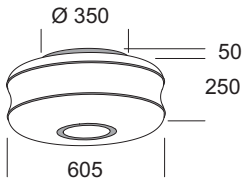

YoYo P600

Articolo <i>Item</i>	Colore decoro <i>Details color</i>		W_{max}	E27	LUMEN	IP	LUMEN/W	A	
	BI	CR							
	Codice <i>Code</i>								
E27 yoyo P600			4x57	E27	3660	IP20	⊕	16	A
● Led yoyo P600 led-W			34,1	led	3550	IP20	⊕	104	C
● Led DM yoyo P600 DM led-W			34,1	led	3550	IP20	⊕	104	C
● Led EM yoyo P600 EM led-W			34,1	led	3550	IP20	⊕	104	C
● Led yoyo P600 led-N			34,1	led	3550	IP20	⊕	104	C
● Led DM yoyo P600 DM led-N			34,1	led	3550	IP20	⊕	104	C
● Led EM yoyo P600 EM led-N			34,1	led	3550	IP20	⊕	104	C
EL yoyo P600 EL			4x42(a)	GX24q-4	12800	IP20	⊕	76	A
DM yoyo P600 DM			4x42	GX24q-4	12800	IP20	⊕	76	A
EM yoyo P600 EM			4x42(a)	GX24q-4	12800	IP20	⊕	76	A

YoYo P900

E27 yoyo P900			6x57	E27	5490	IP20	⊕	16	B
● Led yoyo P900 led-W			46,5	led	5580	IP20	⊕	120	C
● Led DM yoyo P900 DM led-W			46,5	led	5580	IP20	⊕	120	C
● Led EM yoyo P900 EM led-W			46,5	led	5580	IP20	⊕	120	C
● Led yoyo P900 led-N			46,5	led	5580	IP20	⊕	120	C
● Led DM yoyo P900 DM led-N			46,5	led	5580	IP20	⊕	120	C
● Led EM yoyo P900 EM led-N			46,5	led	5580	IP20	⊕	120	C
EL yoyo P900 EL			6x42(a)	GX24q-4	19200	IP20	⊕	76	B
DM yoyo P900 DM			6x42	GX24q-4	19200	IP20	⊕	76	B
EM yoyo P900 EM			6x42(a)	GX24q-4	19200	IP20	⊕	76	B

Colore decoro *Details color*

BI Bianco *White*   **CR** Cromato *Chrome*

● **Nuova versione *New version***

Led Equipaggiata con led 3000K - *Equipped with led 3000K*

Led Equipaggiata con led 4000K - *Equipped with led 4000K*

Led DM **Led DM** **DM** Dimmerabile PUSH/DALI
Dimmable PUSH/DALI (info page 10)

Led EM **Led EM** **EM** Emergenza (SA) 1h di serie - 3h a richiesta
Emergency 1h standard - 3h on request

(a) Equipaggiato con alimentatore multipotenza per l'utilizzo di lampade da 26W-32W o 42W
Equipped with multi-power ballast to use bulbs of 26W-32W or 42W