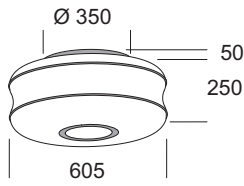

YoYo P600 RGB