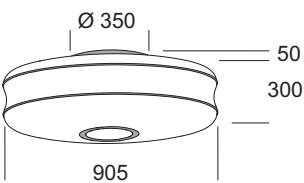

YoYo P900 RGB

● LedDIG yoyo P900 LED-W RGB DIG 15881	15880	15,3	led	2070	IP20	⊕	135	B				
									led RGB	1200	60	(nd)
● LedDALI yoyo P900 LED-W RGB DALI 15901	15900	15,3	led	2070	IP20	⊕	135	B				
									led RGB	1200	60	(nd)
● LedDIG yoyo P900 LED-N RGB DIG 15891	15890	15,3	led	2070	IP20	⊕	135	B				
									led RGB	1200	60	(nd)
● LedDALI yoyo P900 LED-N RGB DALI 15911	15910	15,3	led	2070	IP20	⊕	135	B				
									led RGB	1200	60	(nd)
DMDIG yoyo P900 DM RGB DIG 10941	10940	2x42	GX24q-4	6400	IP20	⊕	76	A				
		20	led RGB	1200			60	(nd)				
DMDALI yoyo P900 DM RGB DALI 10951	10950	2x42	GX24q-4	6400	IP20	⊕	76	A				
		20	led RGB	1200			60	(nd)				

Colore decoro Details color

● Nuova versione New version

BI	CR
Bianco White	Cromato Chrome

LedDIG Accensioni separate per illuminare con led 3000K e/o sistema RGB led.
LedDALI Separate lightings to illuminate with led 3000K and/or RGB led system. (info page 10)

LedDIG Accensioni separate per illuminare con led 4000K e/o sistema RGB led.
LedDALI Separate lightings to illuminate with led 4000K and/or RGB led system. (info page 10)

DMDIG Miscelazione colore RGB digitale + Fluo Dimmerabile PUSH
Digital color mixing RGB + Fluo Dimmable PUSH (info page 10)

DMDALI Miscelazione colore RGB DALI + Fluo Dimmerabile DALI
DALI color mixing RGB + Fluo Dimmable DALI (info page 10)

(nd) Non disponibile - Not available